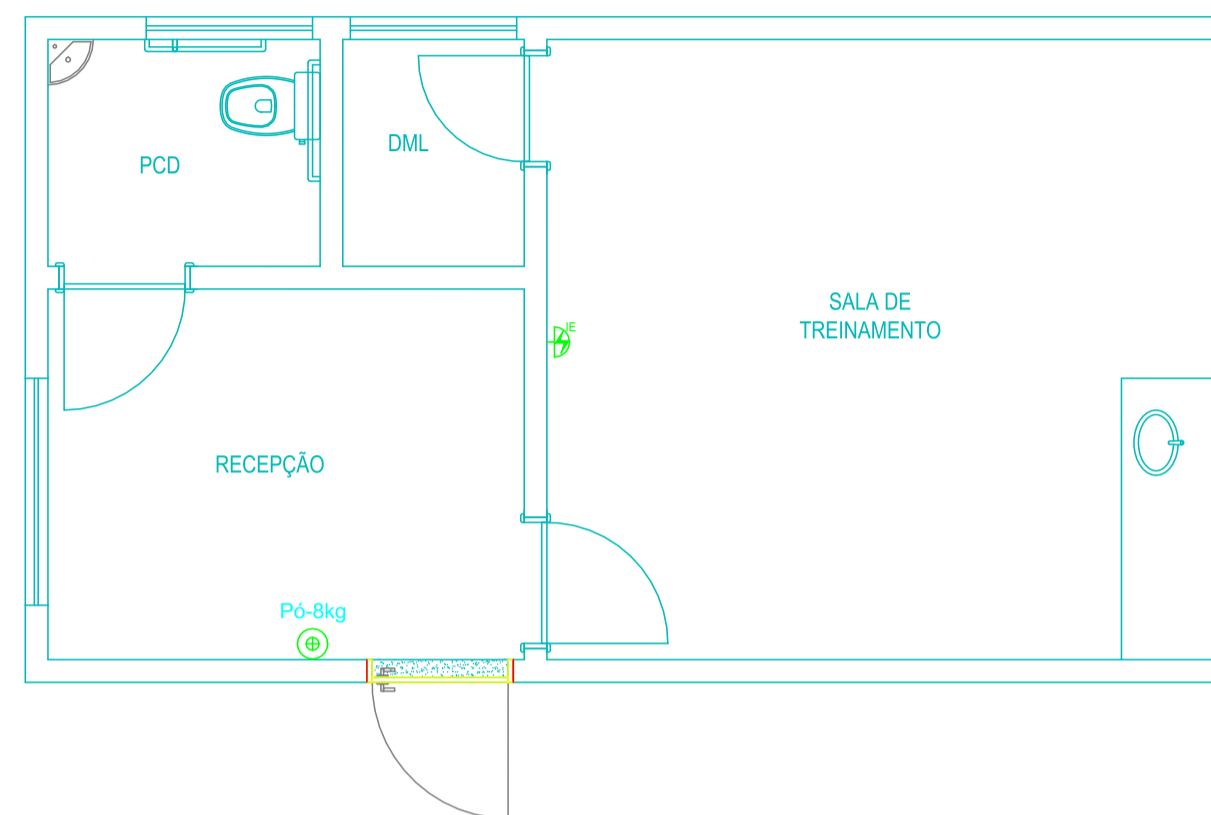

PROJETO: PROJETO DE COMBATE CONTRA INCÊNDIO

OBRA: PARQUE CIDADE DE JABOATÃO

ENDEREÇO: PARQUE - JABOATÃO DOS GUARARAPES/PE

CONTEÚDO: PLANTA BAIXA - QUIOSQUE / GUARITA / POSTO / APOIO CÃO

DATA: JANEIRO/2020 ESCALA: 1/50 PROJETO: Alexandre Silva ARQUIVO: PARQUE_JAB_INC_001-GERAL-R00

CONSTRUÇÃO: CONSTRUTORA CARRILHO LTDA.

01 PLANTA DE COBERTA - POSTO POLICIAL E POSTO MÉDICO
 ESC. 1/50

02 PLANTA BAIXA - QUIOSQUE
 ESC. 1/50

05 PLANTA BAIXA - APOIO CÃO TERAPIA (15)
 ESC. 1/50

02 PLANTA BAIXA - GUARITA
 ESC. 1/50