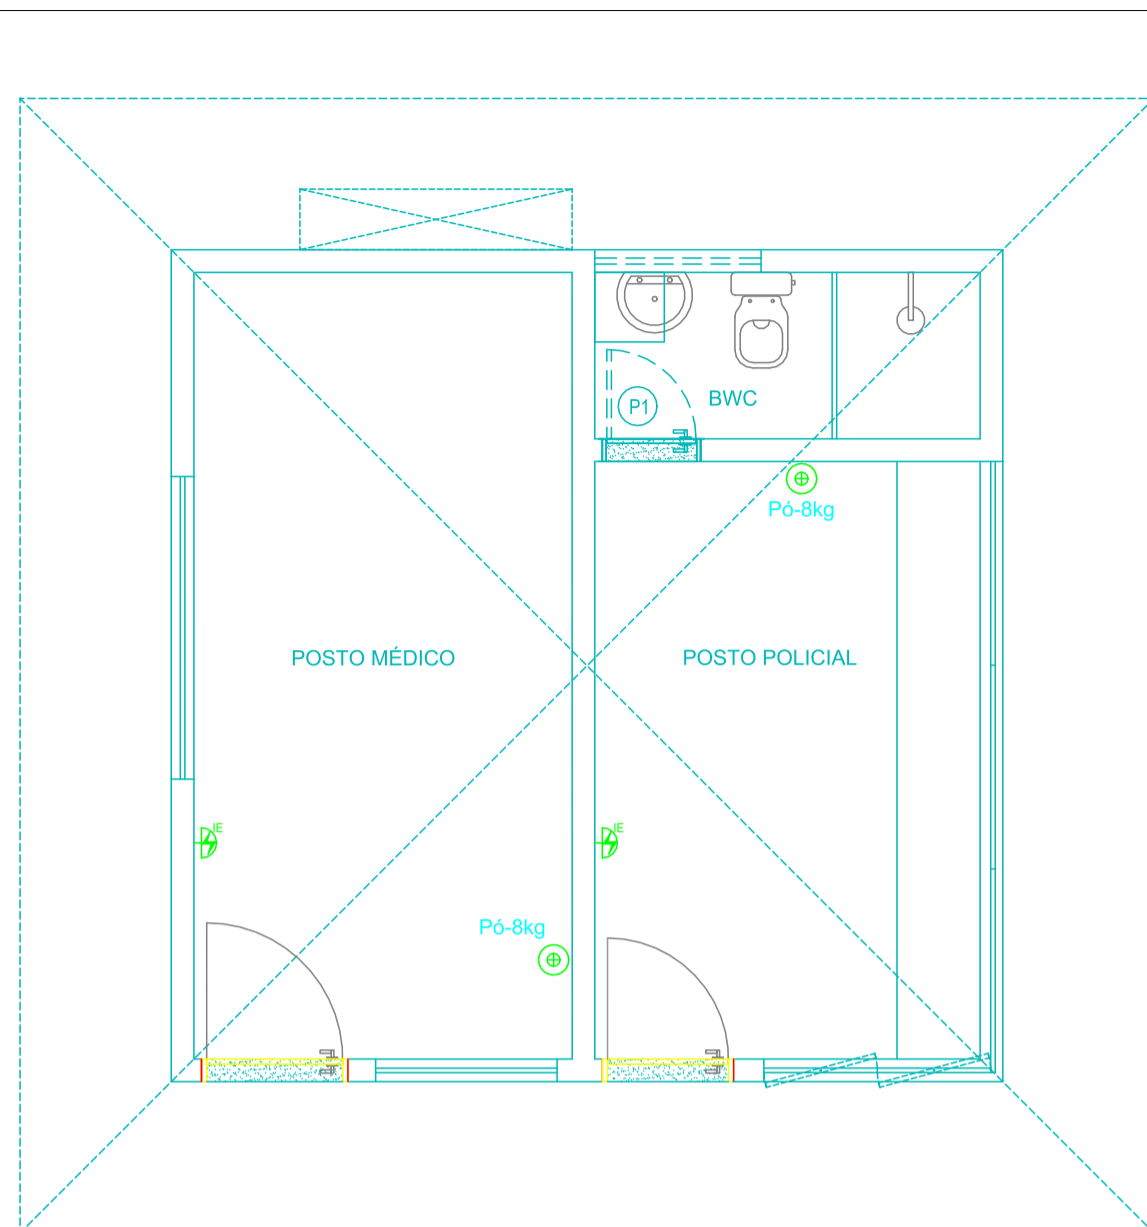

PROJETO: PROJETO DE COMBATE CONTRA INCÊNDIO

OBRA: PARQUE CIDADE DE JABOATÃO

ENDEREÇO: PARQUE - JABOATÃO DOS GUARARAPES/PE

CONTEÚDO: PLANTA BAIXA - QUIOSQUE / GUARITA / POSTO / APOIO CÃO

DATA: JANEIRO/2020 ESCALA: 1/50 PROJETO: Alexandre Silva ARQUIVO: PARQUE_JAB_INC_001-GERAL-R00

CONSTRUÇÃO: CONSTRUTORA CARRILHO LTDA.

01 PLANTA DE COBERTA - POSTO POLICIAL E POSTO MÉDICO
 ESC. 1/50

02 PLANTA BAIXA - QUIOSQUE
 ESC. 1/50

05 PLANTA BAIXA - APOIO CÃO TERAPIA (15)
 ESC. 1/50

02 PLANTA BAIXA - GUARITA
 ESC. 1/50